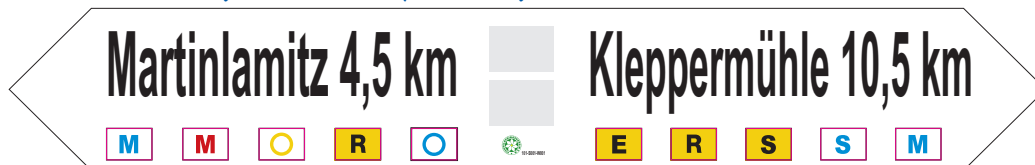

Aufbau - Bestell- / Artikel-#:

1+2. Stelle: L / R -> Richtung: Links + Rechts

3. Stelle: 1 / 2 / 3 -> Anzahl Textzeilen

4. Stelle: 2 / 5 / 9 -> Anzahl Markierungssymbole

Neu in V005:

- FGV-Emblem Ø 15 mm
- Größe Markierungszeichen - 50 x 35 mm
- Schrifthöhe (ID / Standorttexte usw.): 12 Punkte

LR12

- Schild 800 x 125 - Links - Rechtsweisend
- Text: 1 - zeilig
- 1 Markierungszeichen gross

LR15

- Schild 800 x 125 - Links - Rechtsweisend
- Text: 1 - zeilig
- evtl. 1 Markierungszeichen gross
- max. 5 Markierungszeichen klein - (pro Richtung)

LR22

- Schild 800 x 125 - Links - Rechtsweisend
- Text: 2 - zeilig
- 1 Markierungszeichen gross

LR25

- Schild 800 x 125 - Links - Rechtsweisend
- Text: 2 - zeilig
- evtl. 1 Markierungszeichen gross
- max. 5 Markierungszeichen klein (pro Richtung)