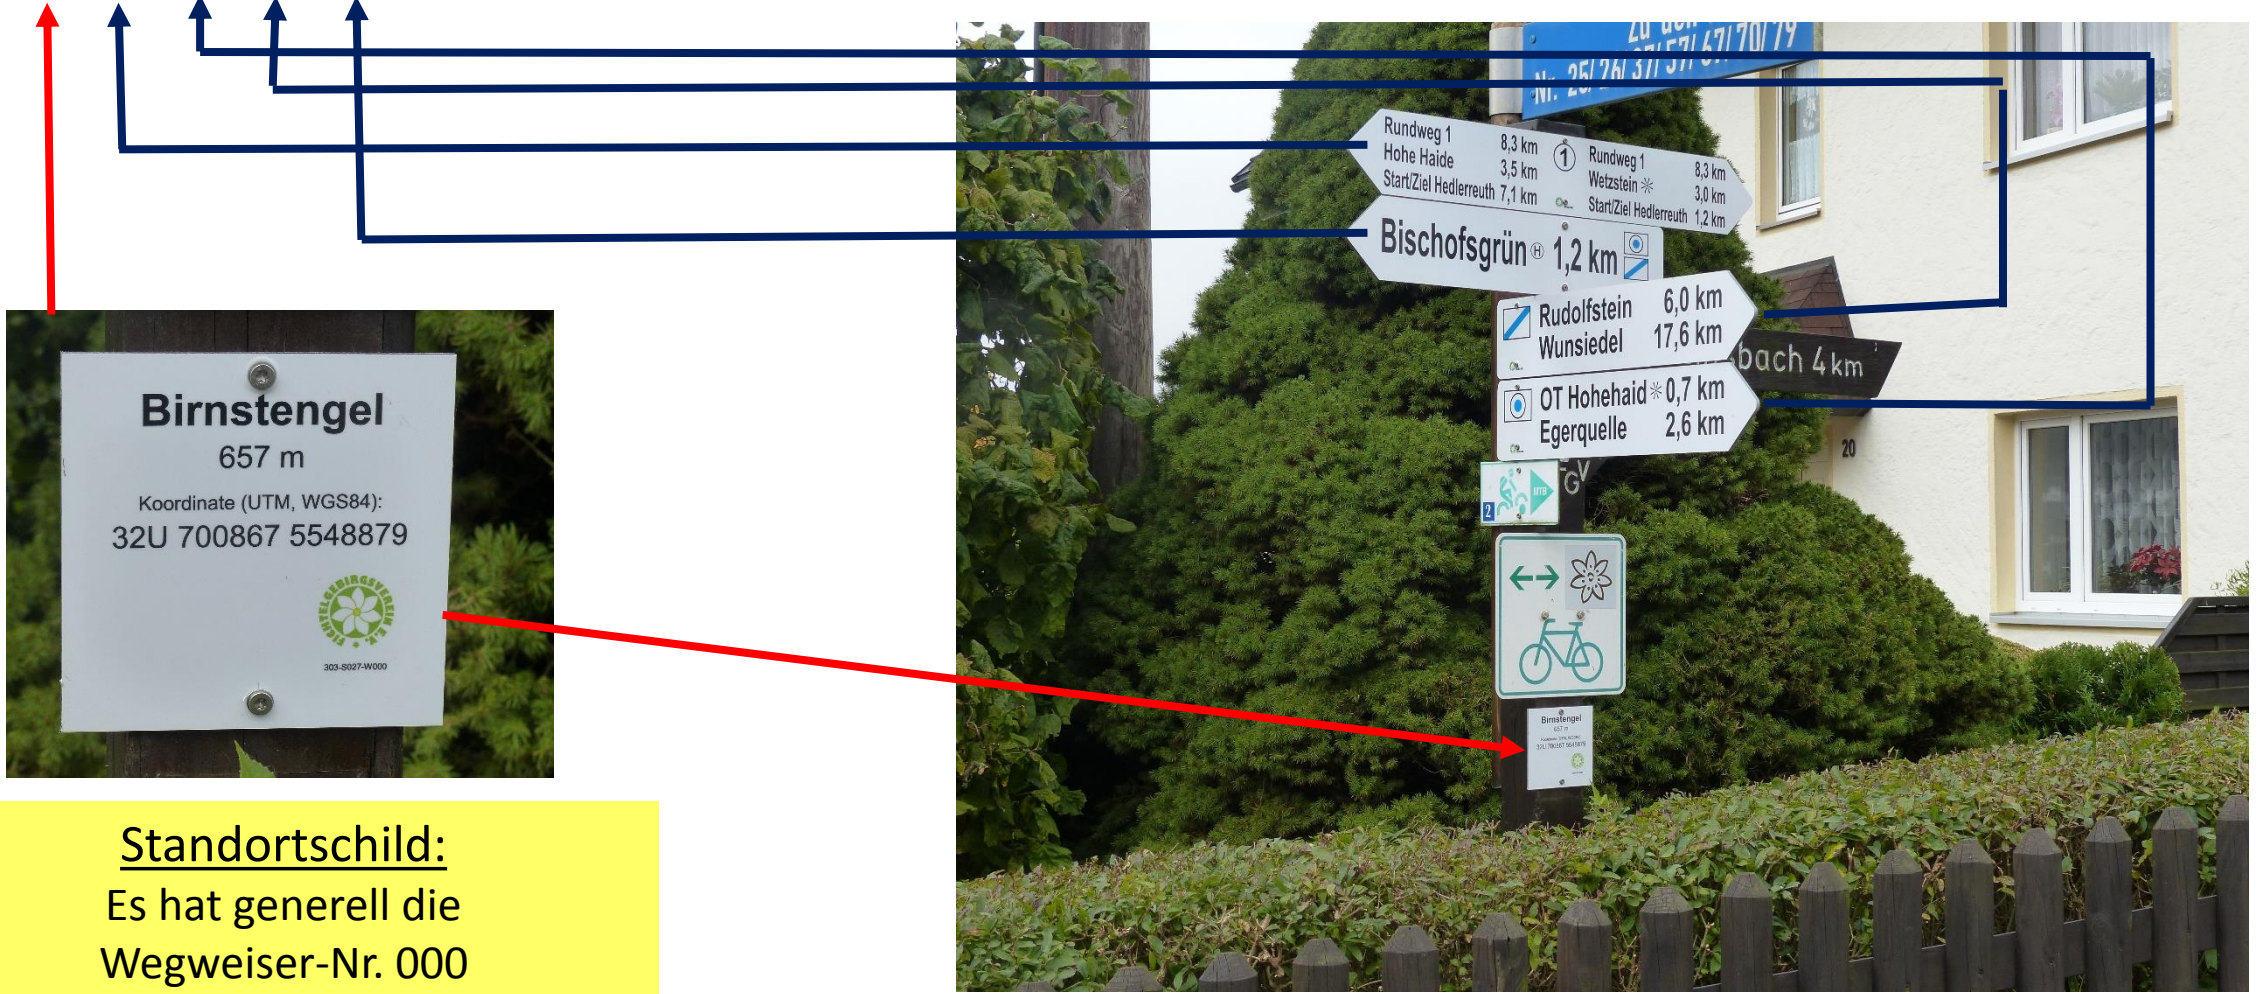

Dieses Schild der OG Bischofsgrün hat die Standortnummer S027.  
An diesem Standort sind ein Standortschild und vier Wegweiser.

Ortsgruppe Bischofsgrün Kenn-Nr. 303											
Standort	Wegweisernummer					Text frei wählbar			UTM-Koordinaten falls vorhanden		
Standort Nr. fortlaufend (Pflichtfeld)	(das Standortschild hat grundsätzl. die Wegweisernr. 000, ansonsten ist die Wegweisernr. frei wählbar) (Pflichtfelder)					z. B. Standort = Straße etc.	z. B. Angaben zur Ausführung: Eiche 4Kant, Pfosten rund etc.	FGV-Wegnr.	Zone	UTM Ostwert (Rechtswert) E	UTM Nordwert (Hochwert) N
S027	000	001	002	003	004	Birnstengel (GH. Käppel)	Pfosten Eiche 4kant + Schlaghülse	64, 65, 30301,	32U	700867	5548879

**Standortschild:**  
Es hat generell die Wegweiser-Nr. 000

Beispielhaft ein Ausschnitt aus der Standort-Übersicht der OG Bischofsgrün.  
Die OG Bischofsgrün vergibt die Standortnummern „chaotisch“ d. h. die Standortnummern sind auf einer Markierungstrasse nicht unbedingt in Reihenfolge der Standortnummern.